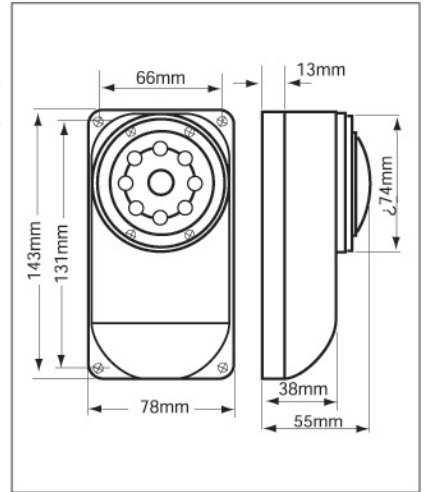

**K** dB 90

**C** -20+70

**IP** 54/65¥

**~** 50/60 Hz

**Kg** 0.20