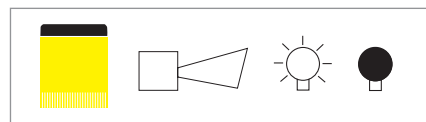

Potenza sonora ponderata A rilevata ad un metro

85 dB