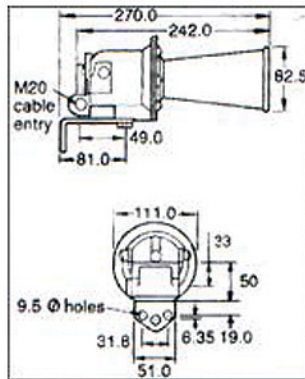

## HOOTER

Code No:      Air Consumption:      Air Pressure:      Frequency:

AHKLAXET-1000	12v Dc		150-350 Hz
AHKLAXET-1001	24v Dc		
AHKLAXET-1008	115v Ac		
AHKLAXET-1010	230v Ac		

 On | Off 5  
MINUTES MAX